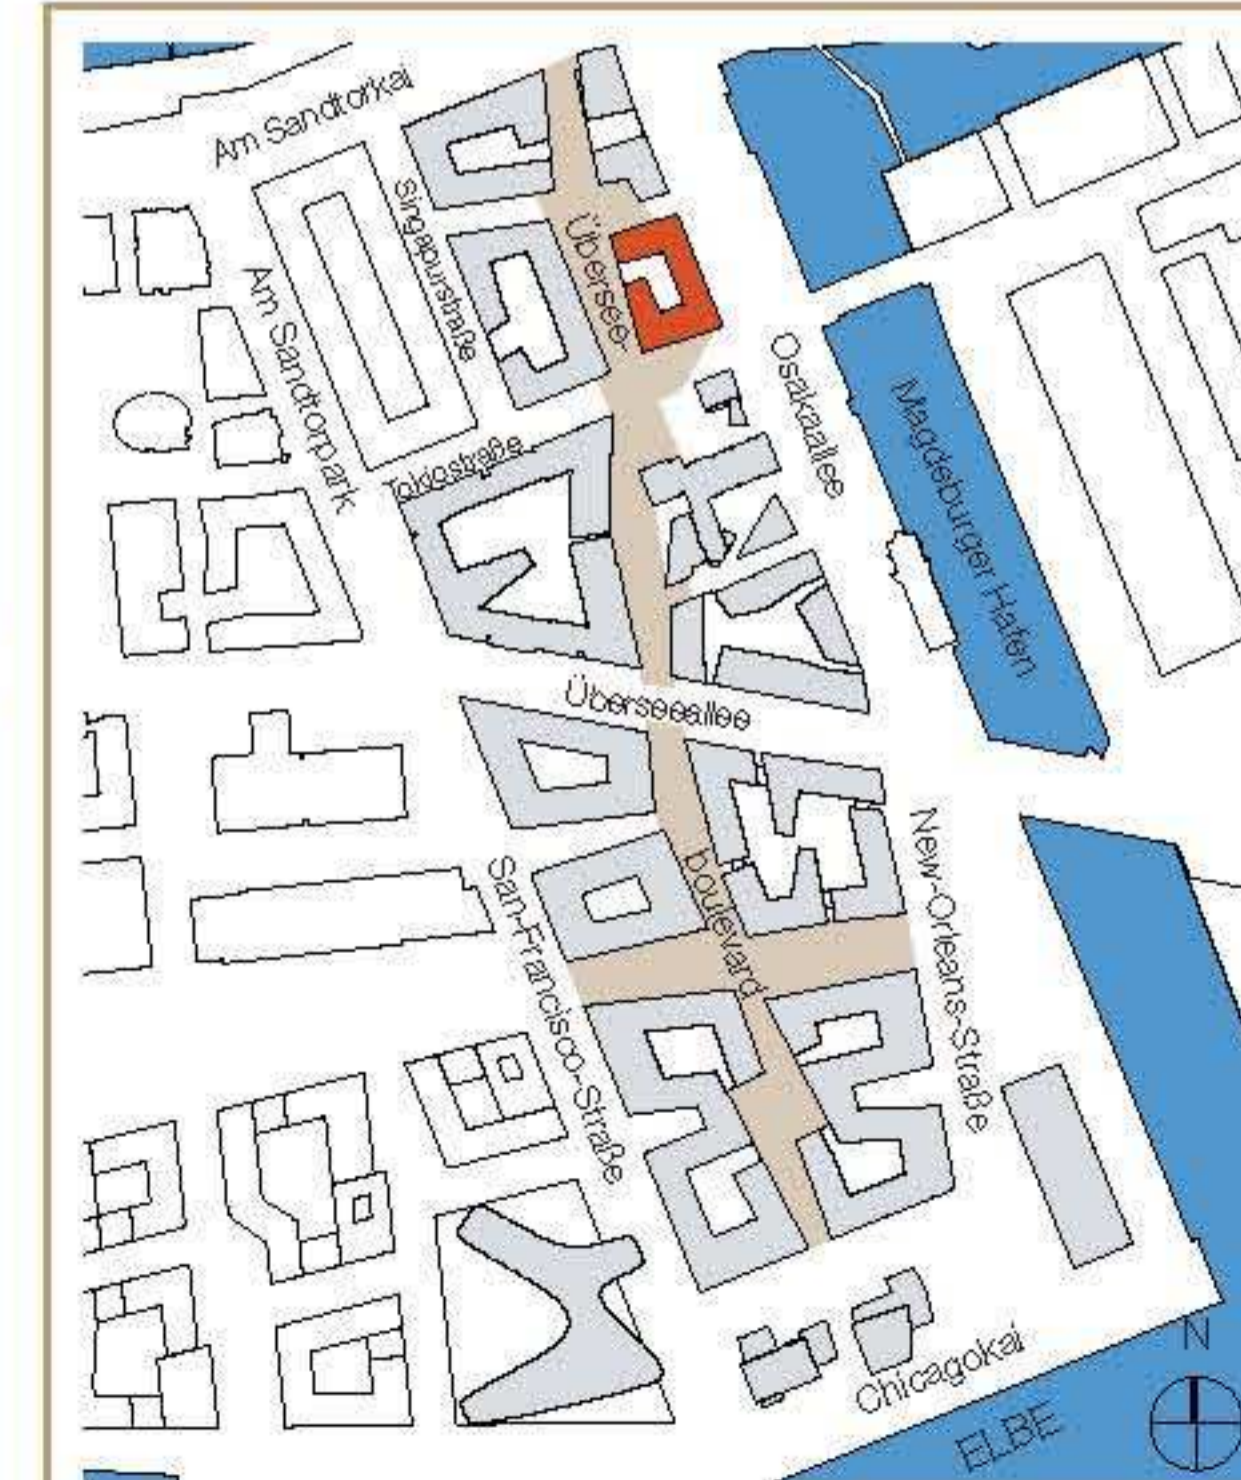

ÜBERSEEQUARTIER

HAFENCITY.HAMBURG

6. Obergeschoss

Ceylon

Maisonette-Wohnung // 6.10

Wohnfläche // 158,07 m²

6. und 7. Obergeschoss

| | |
|-----------------|-----------------------|
| Entree/Korridor | 19,72 m ² |
| Korridor | 3,82 m ² |
| Wohnen | 37,60 m ² |
| Kochen | 11,44 m ² |
| Zimmer 1 | 18,54 m ² |
| Zimmer 2 | 17,30 m ² |
| Bad | 9,44 m ² |
| Gäste-WC | 1,82 m ² |
| HWR | 2,83 m ² |
| Gesamt 6. OG | 122,51 m ² |
| Gesamt 7. OG | 35,56 m ² |
| Gesamt | 158,07 m ² |

Maßstab 1:100

Ansiht von Osten