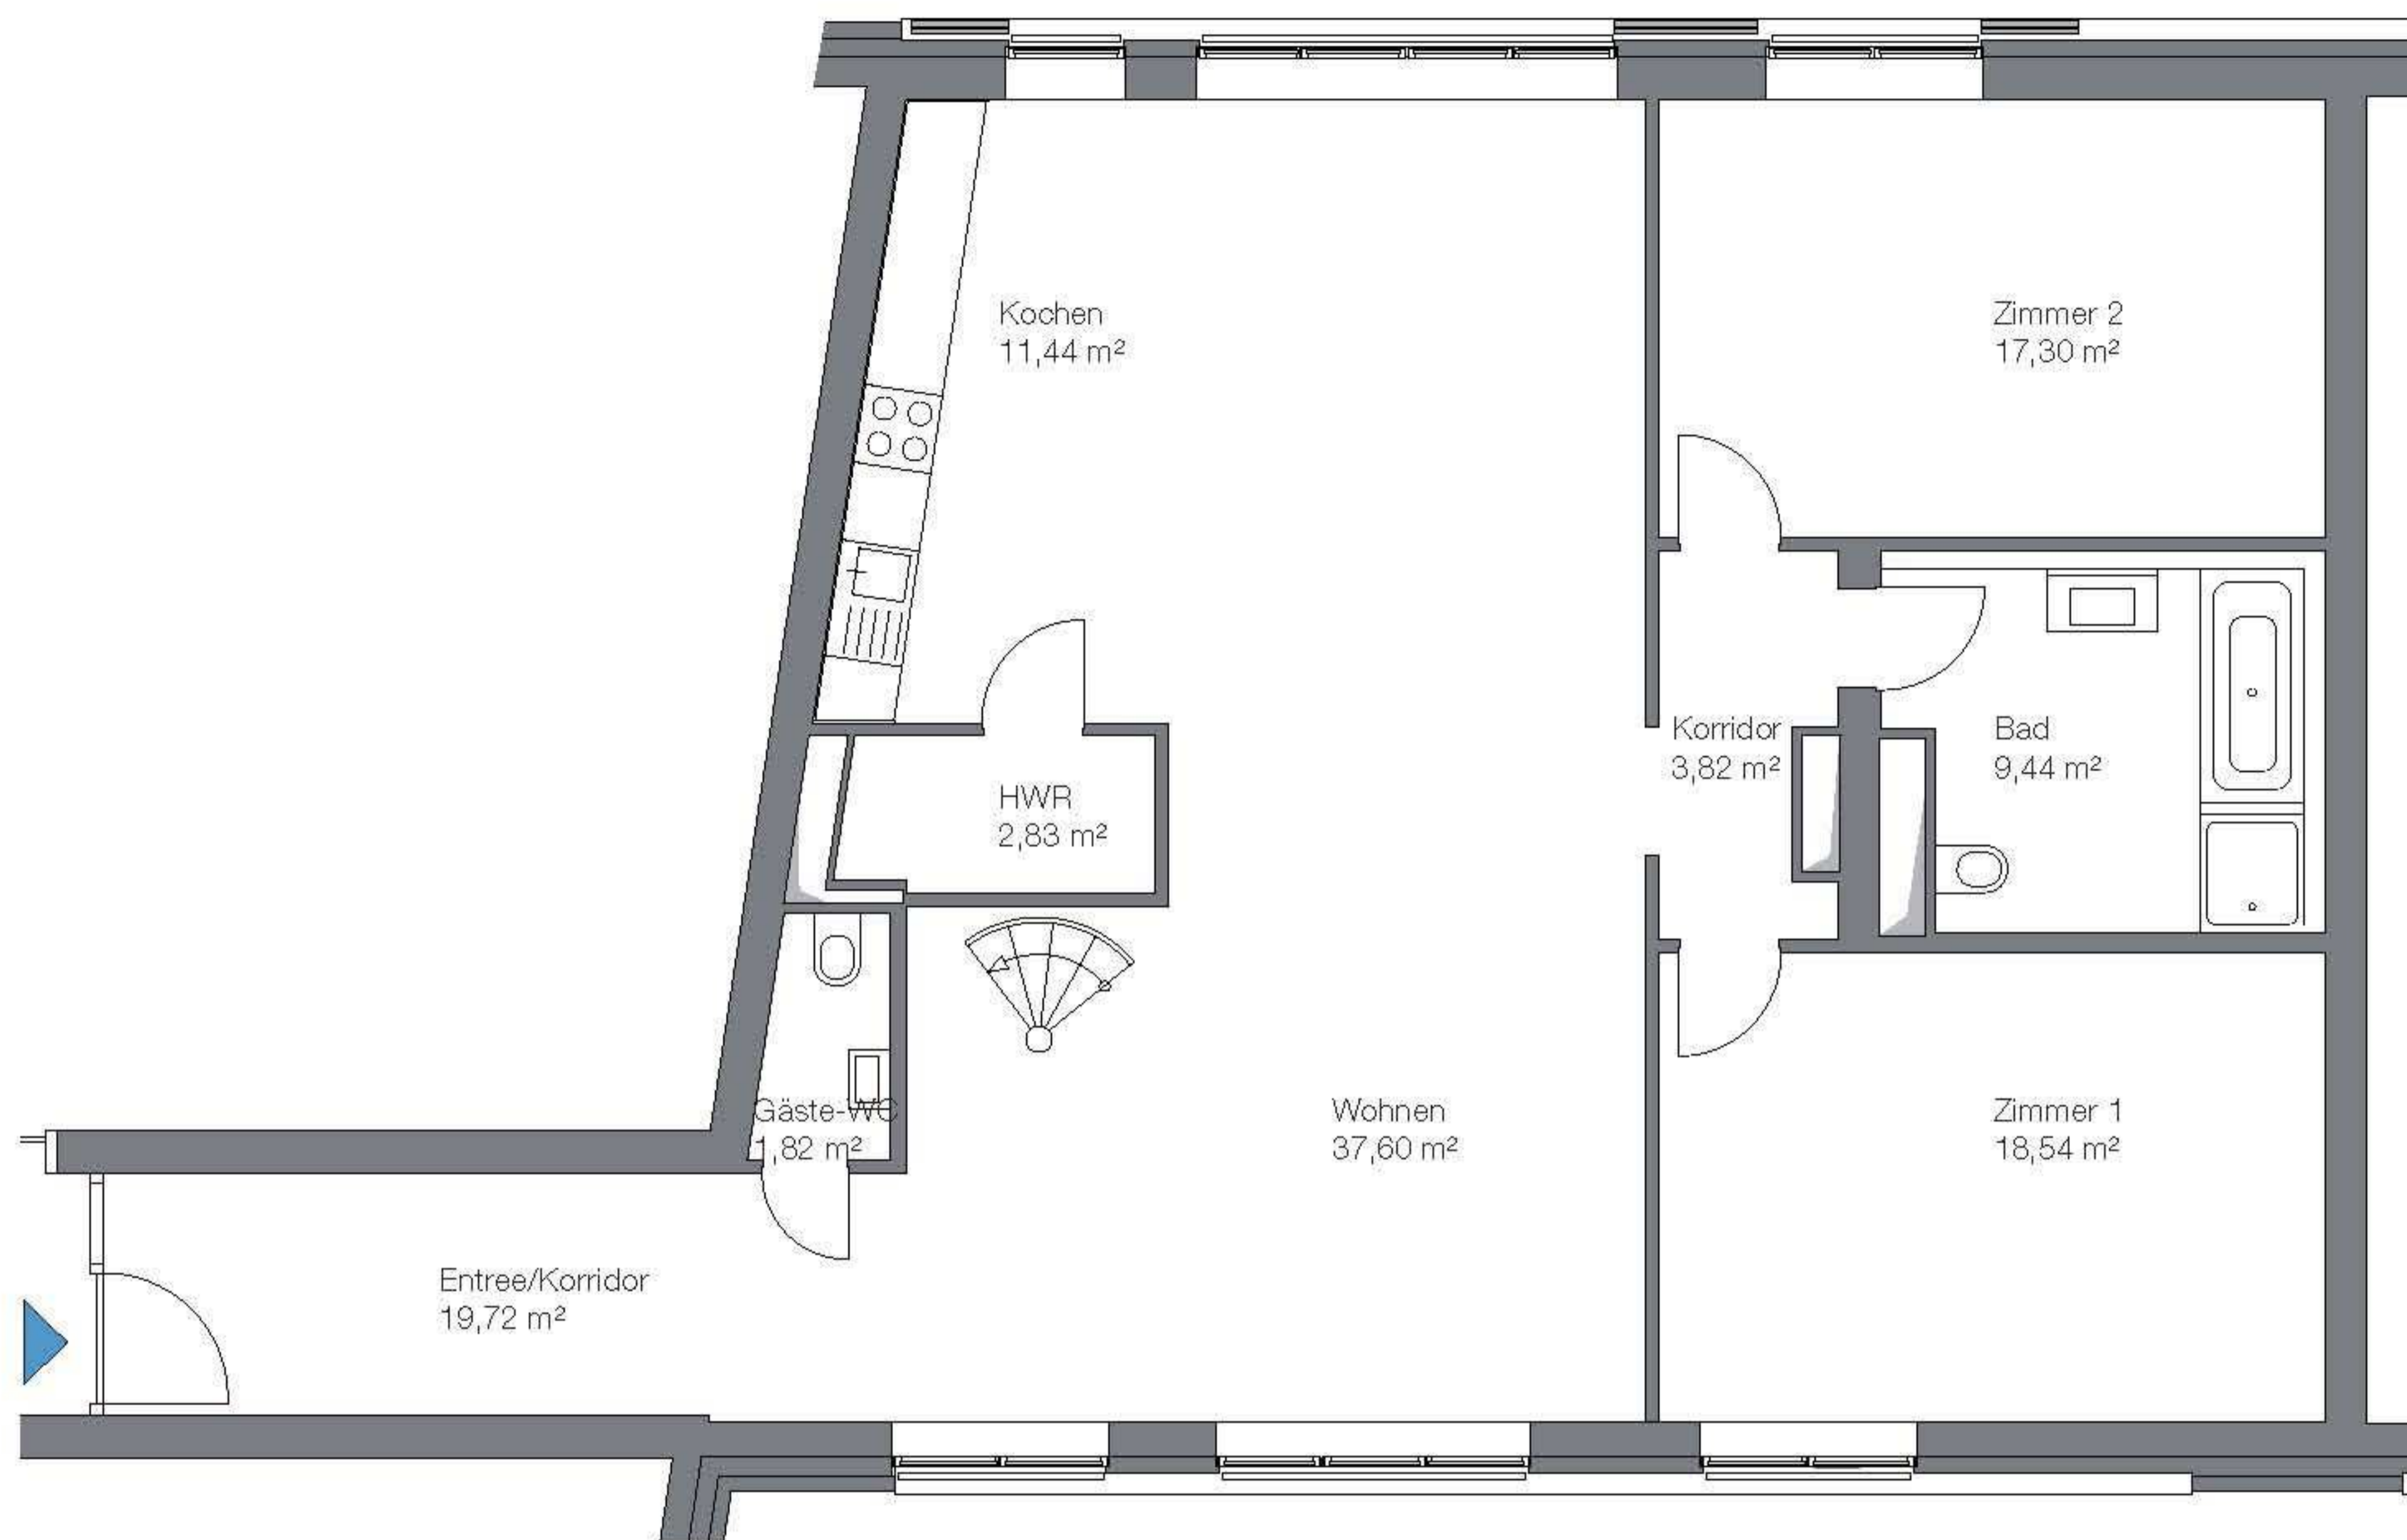

ÜBERSEEQUARTIER

HAFENCITY.HAMBURG

6. Obergeschoss

Ceylon

Maisonette-Wohnung // 6.10

Wohnfläche // 158,07 m²

6. und 7. Obergeschoss

| | |
|-----------------|-----------------------|
| Entree/Korridor | 19,72 m ² |
| Korridor | 3,82 m ² |
| Wohnen | 37,60 m ² |
| Kochen | 11,44 m ² |
| Zimmer 1 | 18,54 m ² |
| Zimmer 2 | 17,30 m ² |
| Bad | 9,44 m ² |
| Gäste-WC | 1,82 m ² |
| HWR | 2,83 m ² |
| Gesamt 6. OG | 122,51 m ² |
| Gesamt 7. OG | 35,56 m ² |
| Gesamt | 158,07 m ² |

Maßstab 1:100

Ansiht von Osten